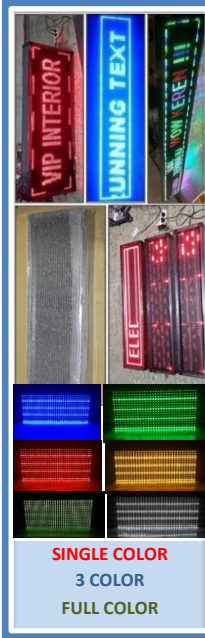

# LED LIGHTING PRICELIST

Hub :

LED RUNNING TEXT SINGLE COLOR \ TRI COLOR \ 7 COLOR

SINGLE COLOR  
 3 COLOR  
 FULL COLOR

Type	Kode Type	Warna	Harga	Garansi
A1	A1 - 71 CM x 23 CM	RED	Rp1,400,000	1 Tahun
A1	A1 - 71 CM x 23 CM	G / B / W / Y	Rp1,550,000	1 Tahun
A1	A1 - 71 CM x 23 CM	RGY - RBP	Rp1,700,000	1 Tahun
A2	A2 - 103 CM x 23 CM	RED	Rp1,650,000	1 Tahun
A2	A2 - 103 CM x 23 CM	G / B / W / Y	Rp1,850,000	1 Tahun
A2	A2 - 103 CM x 23 CM	RGY - RBP	Rp2,200,000	1 Tahun
A3	A3 - 135 CM x 23 CM	RED	Rp2,200,000	1 Tahun
A3	A3 - 135 CM x 23 CM	G / B / W / Y	Rp2,450,000	1 Tahun
A3	A2 - 135 CM x 23 CM	RGY - RBP	Rp2,700,000	1 Tahun
A4	A4 - 167 CM x 23 CM	RED	Rp2,500,000	1 Tahun
A4	A4 - 167 CM x 23 CM	G / B / W / Y	Rp2,800,000	1 Tahun
A4	A4 - 167 CM x 23 CM	RGY - RBP	Rp3,100,000	1 Tahun
A5	A5 - 103 CM x 39 CM	RED	Rp3,000,000	1 Tahun
A5	A5 - 103 CM x 39 CM	G / B / W / Y	Rp3,500,000	1 Tahun
A5	A5 - 103 CM x 39 CM	RGY - RBP	Rp4,000,000	1 Tahun
A6	A6 - 135 CM x 39 CM	RED	Rp4,000,000	1 Tahun
A6	A6 - 135 CM x 39 CM	G / B / W / Y	Rp4,500,000	1 Tahun
A6	A6 - 135 CM x 39 CM	RGY - RBP	Rp5,000,000	1 Tahun
A7	A7 - 167 CM x 39 CM	RED	Rp5,000,000	1 Tahun
A7	A7 - 167 CM x 39 CM	G / B / W / Y	Rp5,500,000	1 Tahun
A7	A7 - 167 CM x 39 CM	RGY - RBP	Rp6,000,000	1 Tahun
A8	A8 - 199 CM x 39 CM	RED	Rp6,000,000	1 Tahun
A8	A8 - 199 CM x 39 CM	G / B / W / Y	Rp6,500,000	1 Tahun
A8	A8 - 199 CM x 39 CM	RGY - RBP	Rp7,000,000	1 Tahun
Custom Size Call				